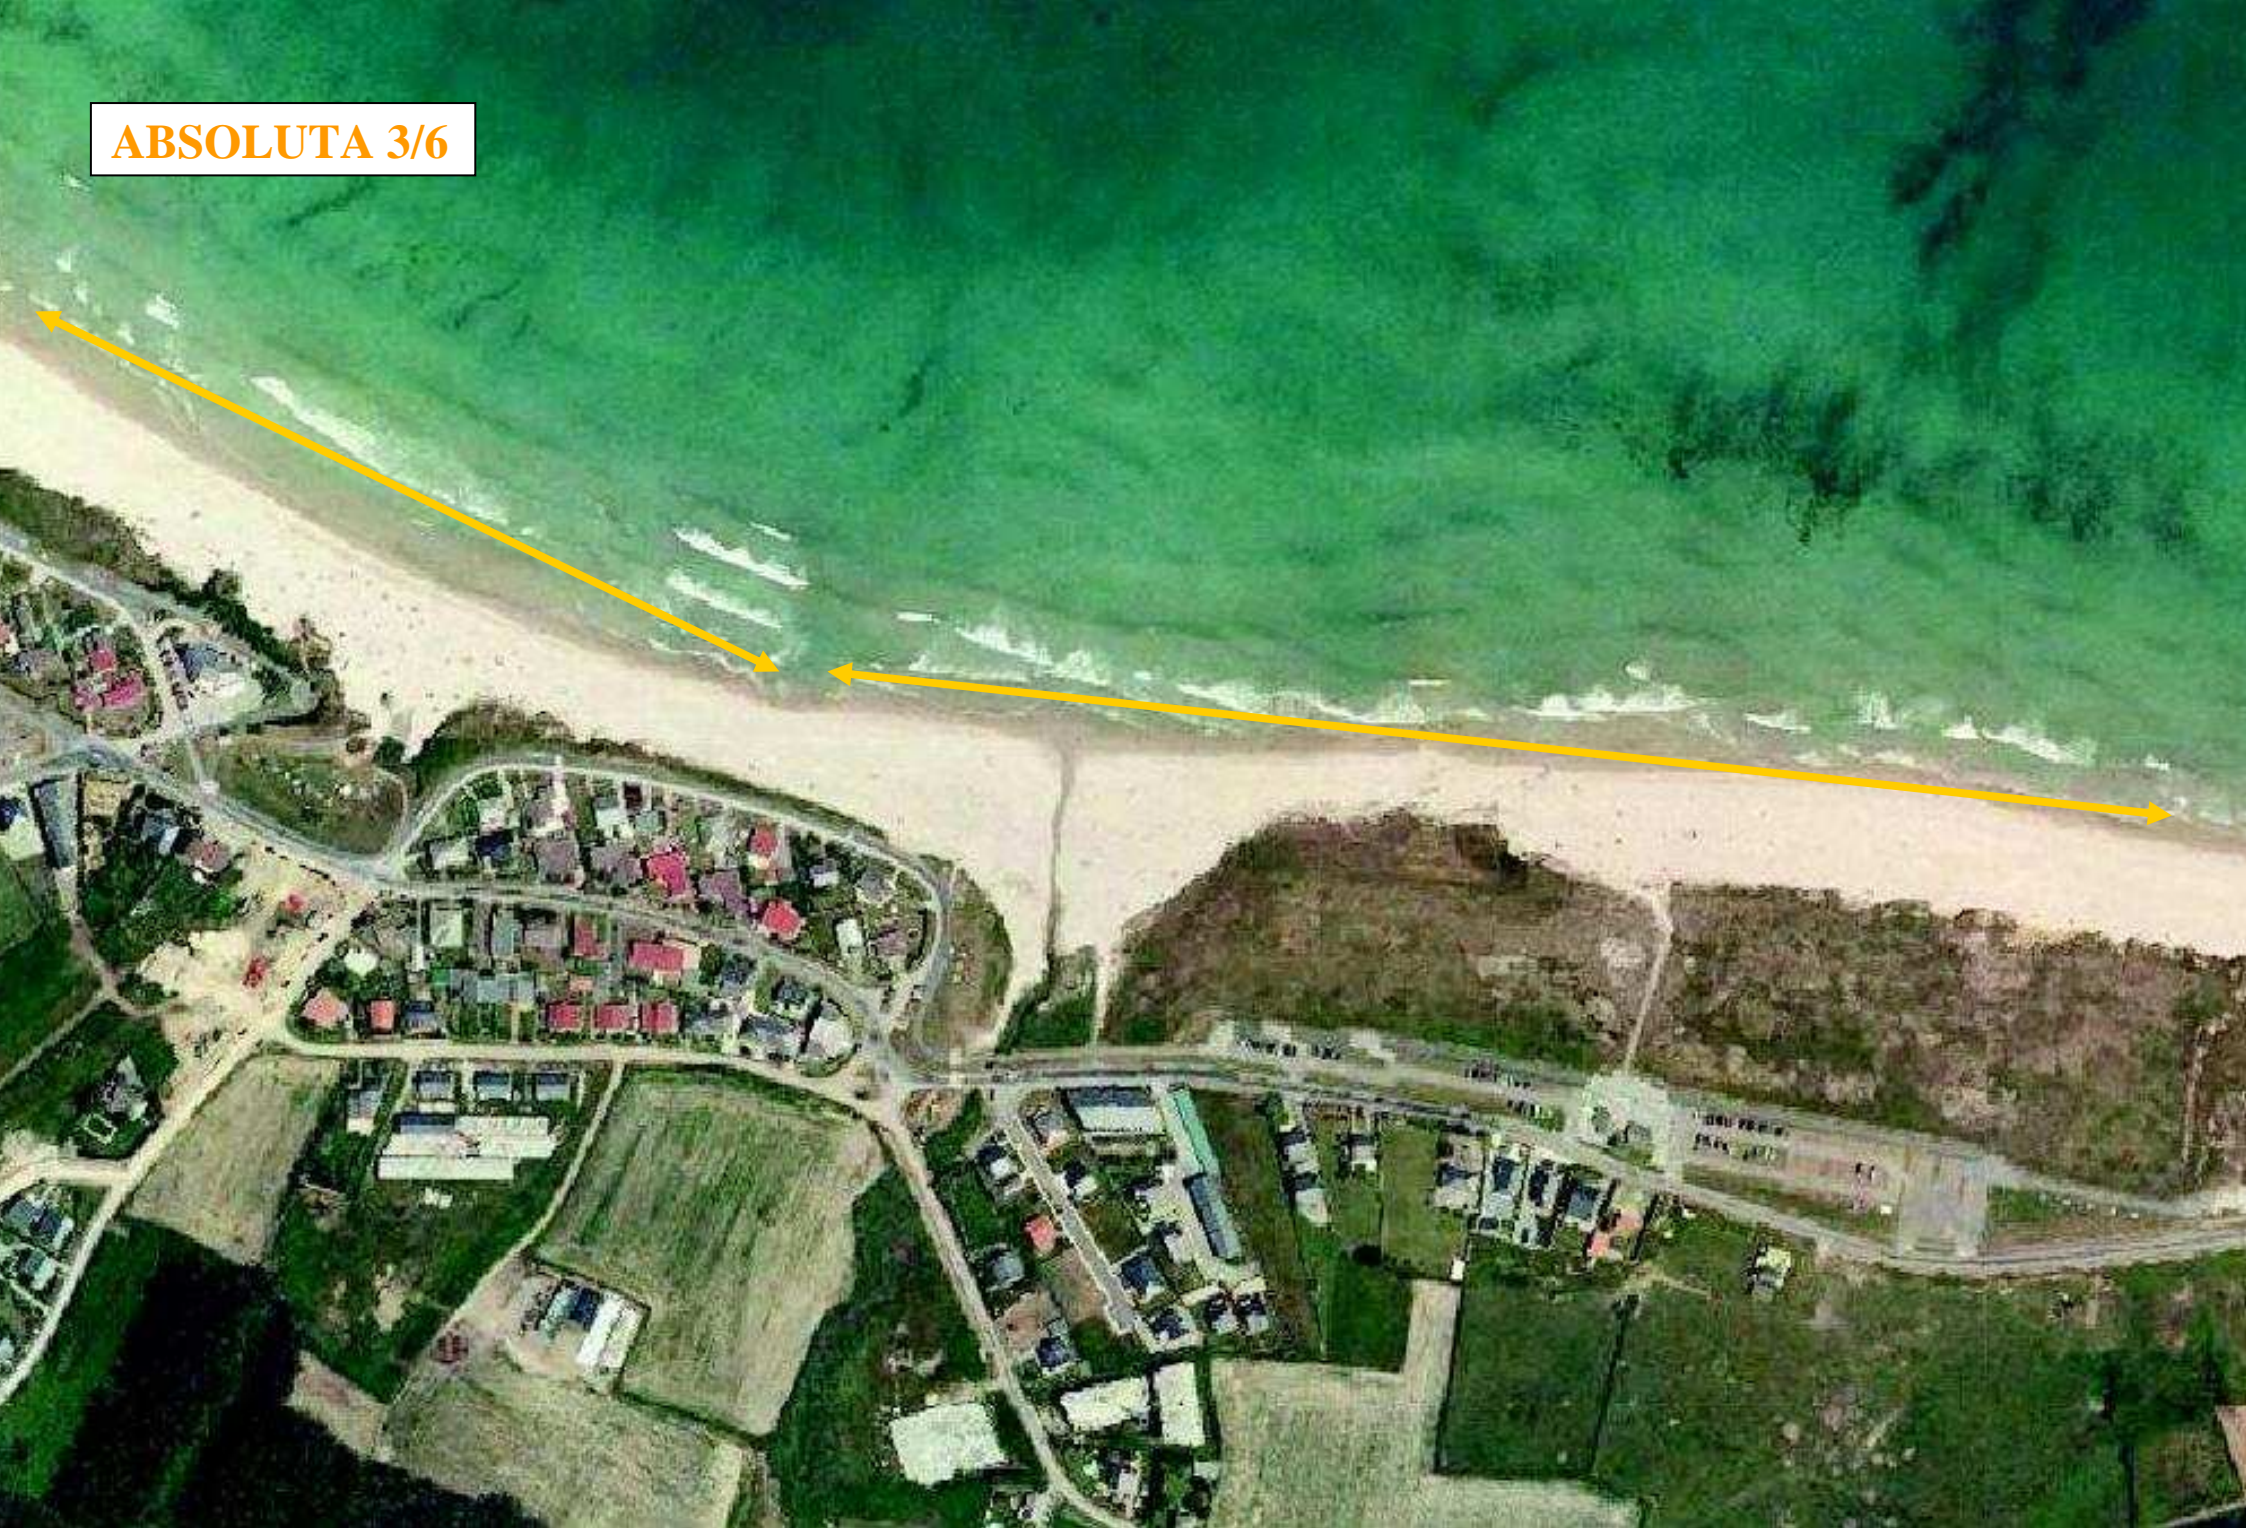

PITUFOS/PREBENX.
INFANTIL A : 1-VOLTA
INFANTIL B: 2 VOLTAS

INFANTIL C : 1 VOLTA
INFANTIL D: CIRCUITOS INF. B + INF. C

ABSOLUTA 1/6

- ▶ PUNTO DE PASO
- CARREIRA NESE SENTIDO
- ↔ CARREIRA IDA E VOLTA

**SAIDA
META**

ABSOLUTA 3/6

ABSOLUTA 5/6

ABSOLUTA 6/6

PUNTO CONTROL

AVITUALLAMENTO

PLANO XERAL ADULTOS

BARREIROS

Benvidos ó teu aire!